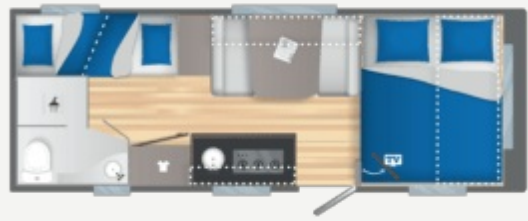

CARACTÉRISTIQUES TECHNIQUES

- Dimensions
 - Longueur hors tout avec l'attelage : 7.57
 - Longueur extérieure carrosserie : 6.54
 - Longueur intérieure : 5.8
 - Hauteur hors tout : 2.58
 - Hauteur intérieure : 1.95
 - Largeur hors tout : 2.3
 - Largeur intérieure : 2.14
 - Dimensions roue de secours : 185R14C
 - Soute à vélos (100x65cm) : 105x105
- Poids (kg)
 - Poids à vide : 1335
 - Poids à vide en ordre de marche : 1352
 - PTAC : 1500
 - Modification Administrative PTAC : 1500/1800
 - Développé auvent + -5% : 10.48
- Chauffage
 - Chauffage Chauffe-eau TRUMA COMBI 4 (GAZ)
 - Air pulsé (12V)
- Autonomie
 - Réservoir d'eaux propres 50L
 - Regroupement des eaux usées
 - Réservoir d'eaux usées 30L : 30L
 - Prises 230V : 5
- Couchages
 - Dimensions couchage avant (cm) : 157x205
 - Dimensions couchage central (cm) : 125x121x176
 - Dimensions couchage arrière (cm) : 157x205
 - Sommier à lattes relevable : (75x190)x2
 - Ouverture assistée du sommier
- Cuisine
 - Réfrigérateur à compression XL FREEZE : 150L
 - Cuve inox
 - Réchaud 3 feux inox
- Wc
 - WC à cassette pivotant électrique
- Equipement
 - Chauffage Chauffe-eau TRUMA COMBI 4 (GAZ)
 - Air pulsé (12V)
 - Regroupement des eaux usées
 - Cabine de douche séparée
 - Lanterneau (40x40 cm)
 - WC à cassette
 - Bac à douche
 - Caillebotis
 - 3ème feu stop
 - Roue jockey
 - Vérins rallongés à l'avant
 - Vérins renforcés (x4)
 - Jantes Aluminium
 - Construction IRP-Technology
 - Parois latérales polyester : Gris Matter
 - Porte d'entrée XL (61 cm)
 - Toit polyester
 - Soute à vélos (cm)
 - Baies ouvrantes double vitrage
 - Rail auvent
 - Eclaireur d'auvent LED
 - Barres porte vélo supérieur + inférieur
 - Compartiment bouteille à gaz
 - Sangle 2ème bouteille
 - Store combi occultant + moustiquaire
 - Skyview
 - Support TV
 - Spots de lecture LED prise USB
 - Panneau de commande
 - Alimentation électrique 230V avec disjoncteur
 - Pré-équipement Climatiseur
 - Pré-équipement TV: prises antenne et 230V
 - Prises USB
 - Prises 230V
 - Eclairage intérieur LED